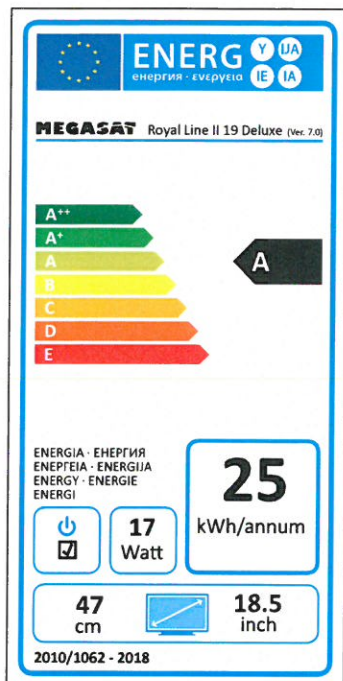

Bad Waldsee, 16. Oktober 2018

Technische Details

- LED Display (Pixelklasse 1)
- 18,5 Zoll (47 cm) Bildschirmgröße
- 1366 x 768 Pixel Auflösung
- 1000 : 1 Kontrastverhältnis
- 250 cd/m² Helligkeitswert
- Betrachtungswinkel: 178° (horizontal) / 178° (vertikal)
- Tuner: DVB-S / -S2 / -C / -C2 / -T / -T2 (H.265/HEVC)
- 75 Ω Antennenimpedanz
- Programmplätze: 3.500 (DVB-S) / 700 (DVB-T und DVB-C)
- CI+ Schacht (HD+ ready)
- Bluetooth® 4.2 Schnittstelle zur kabellosen Audioübertragung
- Foto Abspielformate: JPG, JPEG, BMP, PNG
- Audio Abspielformate: MP3, WMA, M4A, AAC
- Video Abspielformate: MPG, AVI, TS, MOV, MKV, DAT, MP4, VOB, RM, RMVB
- Seitlich integrierter DVD Player
- DVD Abspielformate: DVD / DVD+R/RW / DVD-R/RW / VCD / CD / CD-R/RW
- Mechanischer Netzschalter
- 2x 3 Watt Stereo Lautsprecher
- 100 x 100 mm VESA Standard (verstärkt mit Stahlplatte)