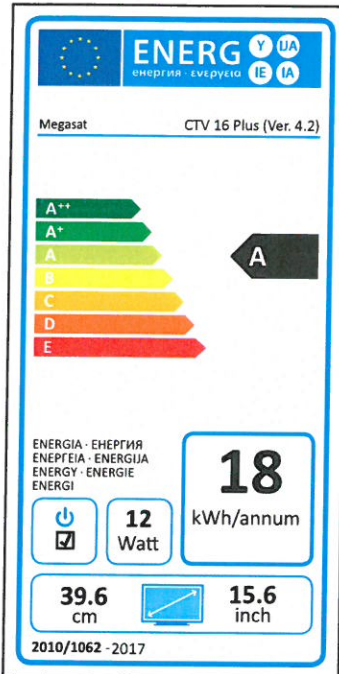

Lieferant ist:
Megasat Werke GmbH

Lieferantenartikelnummer	Movera Artikelnummer
240037	9983964

Bad Waldsee, 2. März 2018

Technische Daten

Artikelnummer	240037
Display	LED Display (Pixelklasse 1)
Bildschirmgröße / Auflösung	15,6" (39,6 cm) / 1366 x 768 Pixel (HD)
Kontrastverhältnis / Helligkeitswert	400:1 / 220 cd/m ²
Betrachtungswinkel	90° H / 50° V
Empfangsarten	DVB-S / -S2 / -C / -T / -T2 (H.265/HEVC)
Lautsprecher	2x 3 Watt (Stereo)
Anschlüsse	RF Eingang (DVB-T & DVB-C) ZF Eingang (DVB-S) PC Eingang (D-Sub) Audio Ausgang koaxial (S/PDIF) Audio Eingang 3,5 mm Audio Ausgang 3,5 mm HDMI Eingang YUV und Video/Audio (L/R) (mit Adapter) USB 2.0 (Mediaplayer / Softwareupgrade) Scart
Netzschalter	ja
CI+ Schacht	ja (HD+ ready)
DVD-Player (seitlich integriert)	DVD-R/-RW/+R/+RW, VCD, CD, CD-R/-RW
Abspielformate Video / Foto / Audio	AVI, MPG, DAT, VOB, MP4, TS, MOV, RM, RMVB, MKV, MP3, WMA, AAC, M4A, JPG, JPEG, BMP, PNG
Stromversorgung	AC 100V ~ 240V, 50/60 Hz DC 12V / 24V (9-36V stabilisiert)
Stromverbrauch Betrieb / Standby	max. 26 Watt / < 0,5 Watt
VESA Standard	100 x 100 mm (verstärkt mit Stahlplatte)
Lieferumfang	CTV 16 Plus, Fernbedienung, Batterien, YUV Adapter, AV Adapter, 12V KFZ-Adapter, 230V Netzteil, Bedienungsanleitung
Abmessungen mit Fuß / ohne Fuß (B/H/T)	391 x 319 x 130 mm / 391 x 280 x 50 mm
Gewicht (netto / brutto)	2,0 kg / 2,9 kg

Energieeffizienzklasse A (auf der Skala von A++ (höchste Effizienz) bis E (geringste Effizienz))